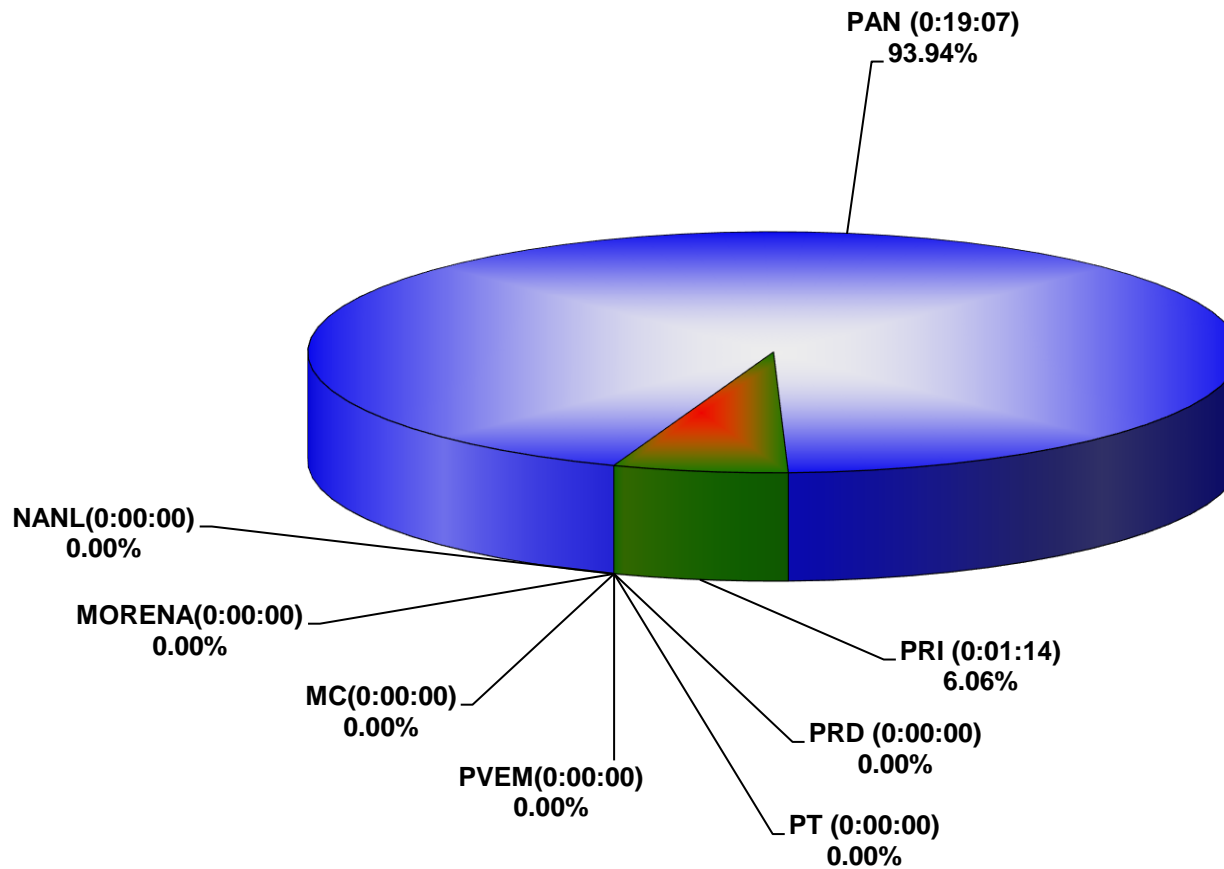

COMISIÓN ESTATAL ELECTORAL DE NUEVO LEÓN  
PORCENTAJE Y TIEMPO TOTAL DEDICADO A CADA PARTIDO POLÍTICO EN TELEVISIÓN  
(HORAS)  
ACUMULADO DE DICIEMBRE 2019

COMISIÓN ESTATAL ELECTORAL DE NUEVO LEÓN  
PORCENTAJE Y NÚMERO TOTAL DE NOTAS DEDICADAS A CADA PARTIDO POLÍTICO EN  
TELEVISIÓN  
ACUMULADO DE DICIEMBRE 2019

COMISIÓN ESTATAL ELECTORAL DE NUEVO LEÓN  
TOTAL DE NOTAS DEDICADAS A CADA PARTIDO POLÍTICO POR GRUPO  
TELEVISIVO  
ACUMULADO DE DICIEMBRE 2019