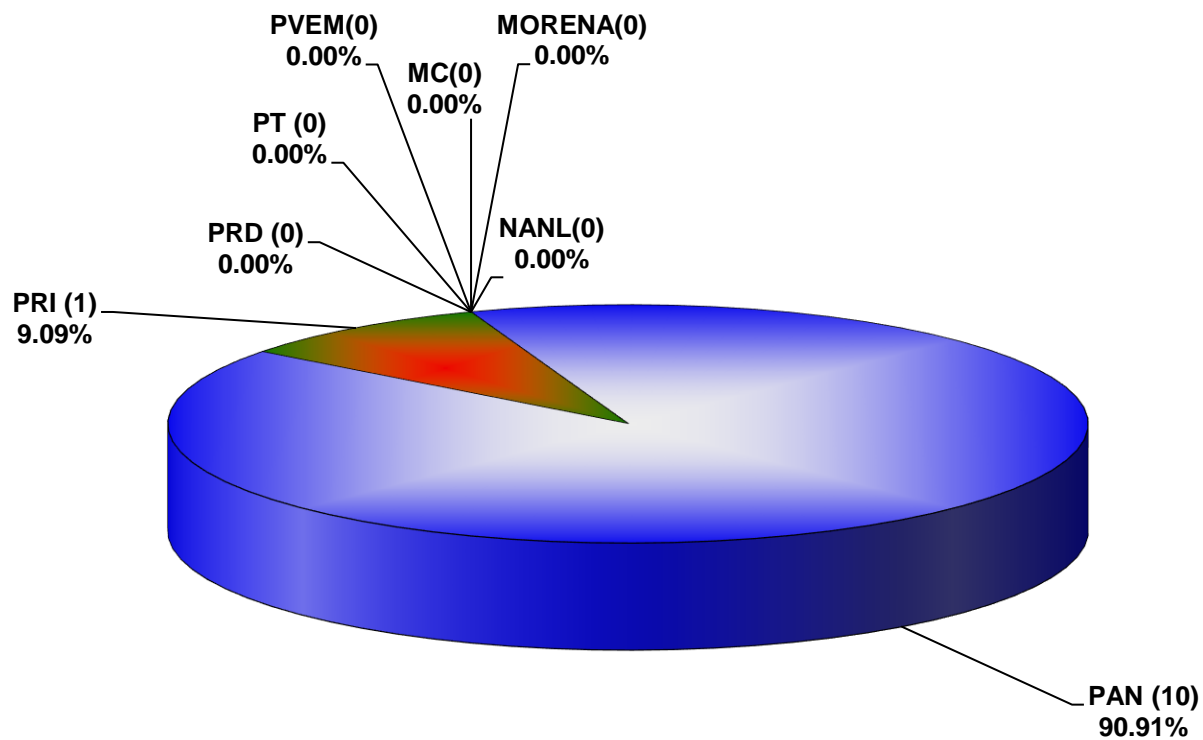

COMISIÓN ESTATAL ELECTORAL DE NUEVO LEÓN  
PORCENTAJE Y TIEMPO TOTAL DEDICADO A CADA PARTIDO POLÍTICO EN TELEVISIÓN  
(HORAS)  
ACUMULADO DE DICIEMBRE 2019

COMISIÓN ESTATAL ELECTORAL DE NUEVO LEÓN  
PORCENTAJE Y NÚMERO TOTAL DE NOTAS DEDICADAS A CADA PARTIDO POLÍTICO EN  
TELEVISIÓN  
ACUMULADO DE DICIEMBRE 2019

COMISIÓN ESTATAL ELECTORAL DE NUEVO LEÓN  
TOTAL DE NOTAS DEDICADAS A CADA PARTIDO POLÍTICO POR GRUPO  
TELEVISIVO  
ACUMULADO DE DICIEMBRE 2019